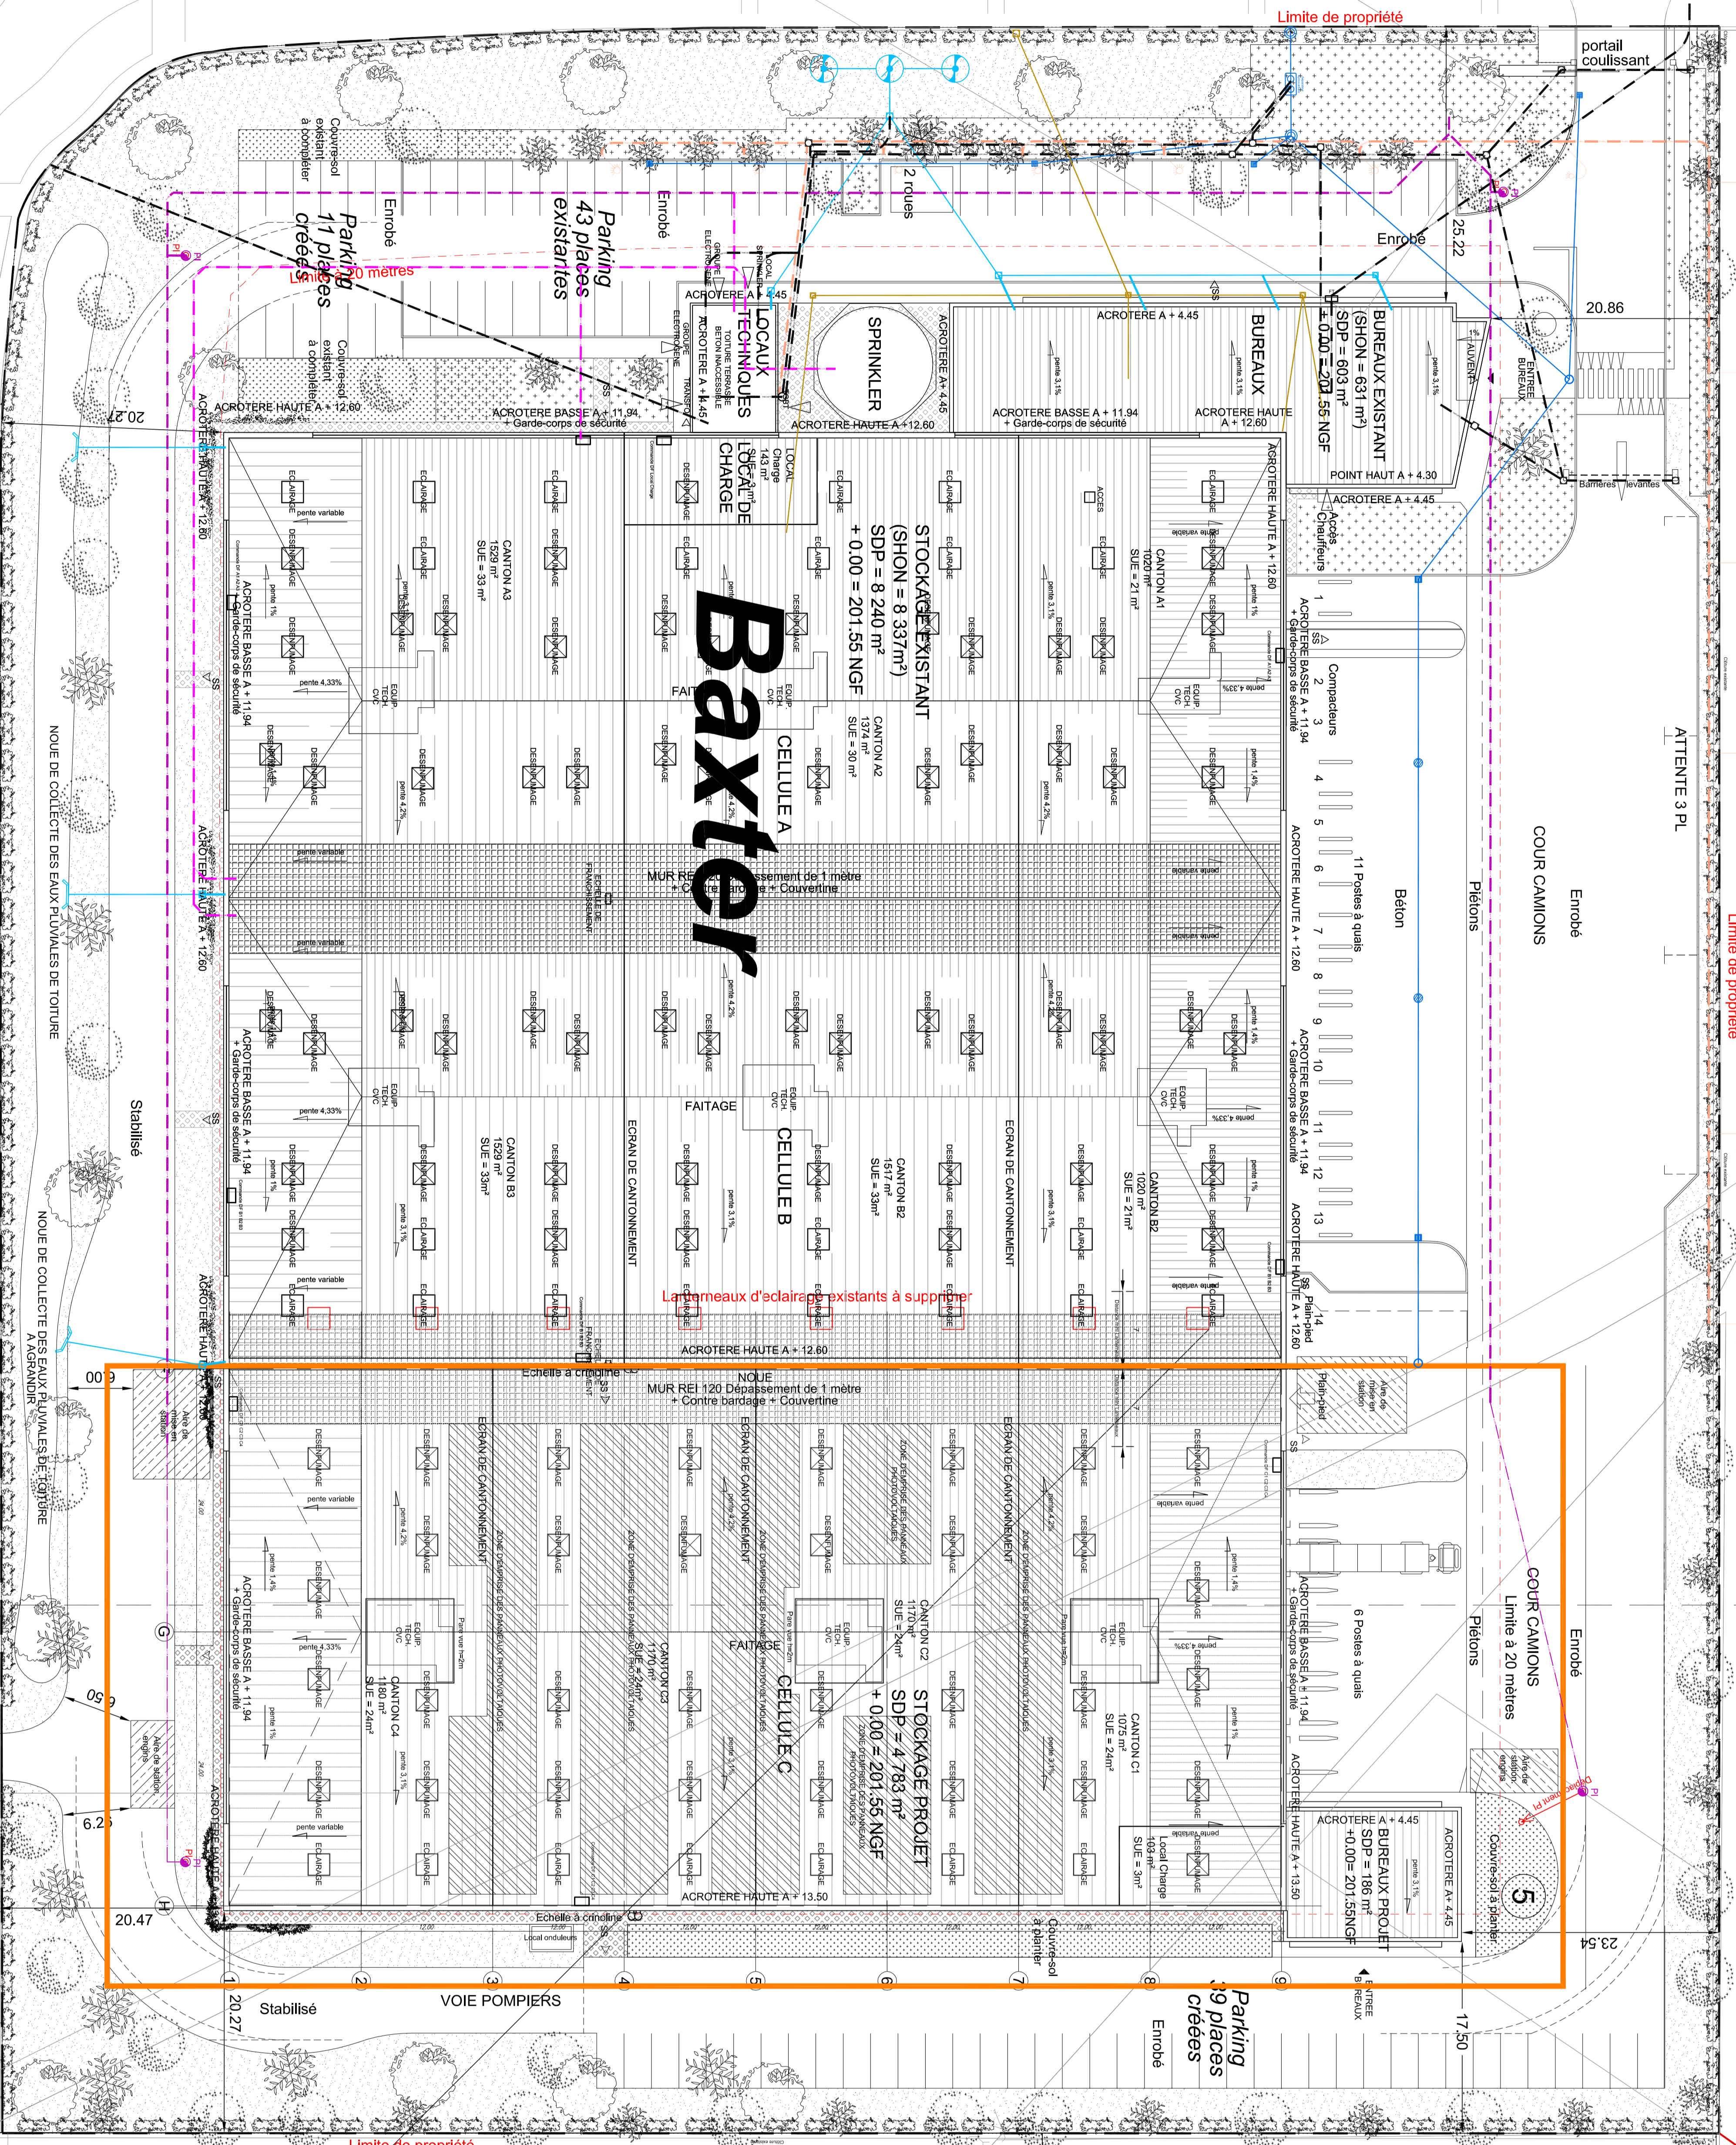

Rayon de 35 m autour des limites de propriété

Boulevard Marcel Dassault

Giratoire
"Les Terrasses Nord"

Avenue Henri Schneider

Coupe de profil terrain

Coupe de profil terrain

Po n°7

Bâ

PROJET ICPE RAYON DES 35 mètres		INS JONAGE 76 Rue de Pontois 75 017 PARIS	
Extension d'un entrepôt existant ZAC des Gaulleries 69 330 JONAGE			
PERMIS DE CONSTRUIRE		45683	
0		C	
1/300e		30/03/20	
SS			
Architecte L V O N		45683-3-CP-IMPL_C	
Date de dépôt 09/03/20		Date de dépôt 09/03/20	
Date de dépôt 09/03/20		Date de dépôt 09/03/20	
Date de dépôt 09/03/20		Date de dépôt 09/03/20	